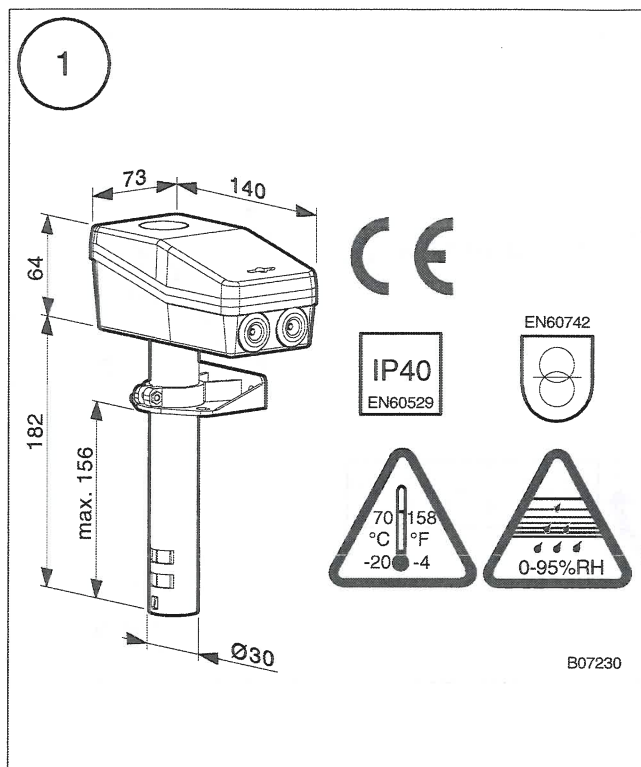

Montagevoorschrift
 Montagevorschrift
 Instructions de montage
 Fitting instructions
 Istruzioni di montaggio
 Instrucciones de montaje
 Monteringsanvisning

5

KTVO 999N

A02168b

E05056

zero

- Na-ijking
- Nachjustierung
- Rééталonage
- Re-adjustment
- Reritaratura
- Reajustado
- Justering